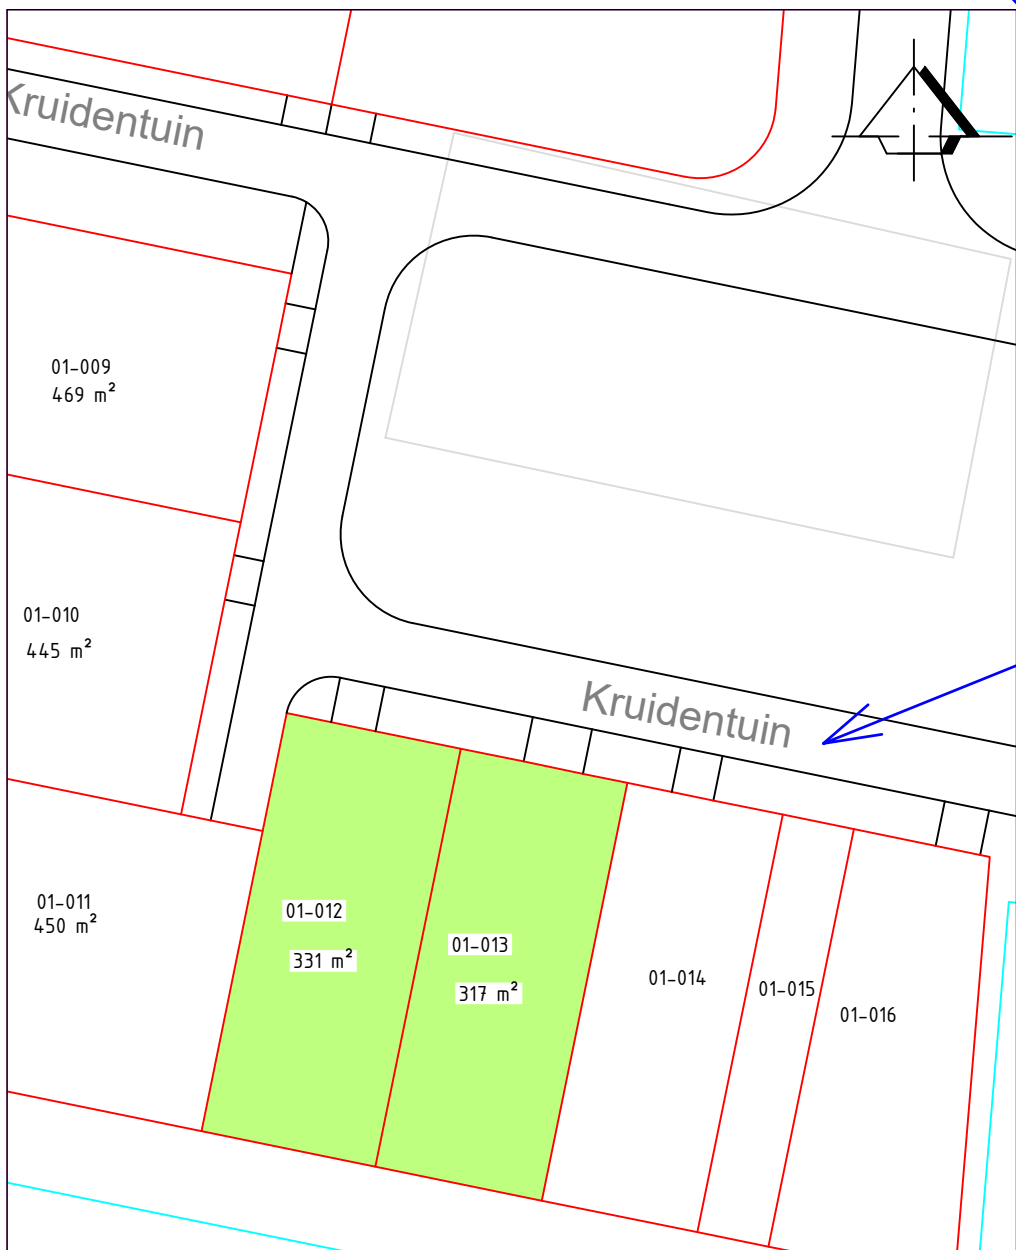

Gemeentelijke kavels Liefkens
Schaal 1:1000

Gemeentelijke kavels Heemtuin
Schaal 1:500

Gemeentelijke kavels Kruidentuin
Schaal 1:500

Overzicht Opbroek Oost
Schaal 1:10000

OPBROEK OOST FASE: 01A

Verkoop Gemeentelijke kavels 2 onder 1 kap

FORMAAT:

SCHAAL 1: NVT

BESTEKNo:

BLADNo: 1/1

GEZIEN

GETEKEND

G.J. Beuving

DATUM