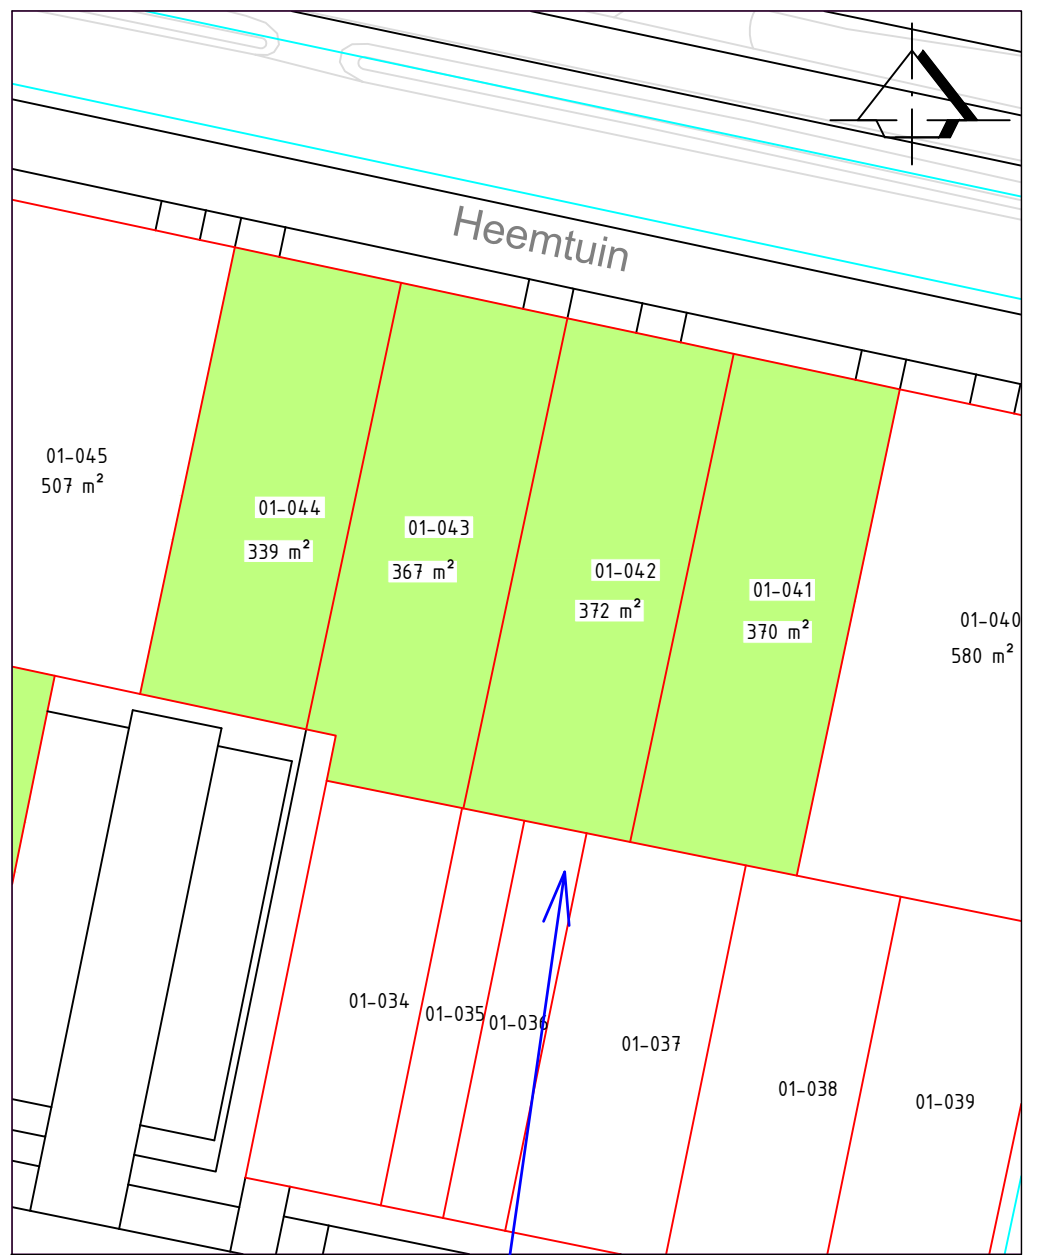

Gemeentelijke kavels Liefkens
Schaal 1:1000

Gemeentelijke kavels Heemtuin
Schaal 1:500

Gemeentelijke kavels Kruidentuin
Schaal 1:500

Overzicht Opbroek Oost
Schaal 1:10000

OPBROEK OOST FASE: 01A

Verkoop Gemeentelijke kavels 2 onder 1 kap

FORMAAT:

SCHAAL 1: NVT

BESTEKNo:

BLADNo: 1/1

GEZIEN

GETEKEND

G.J. Beuving

DATUM